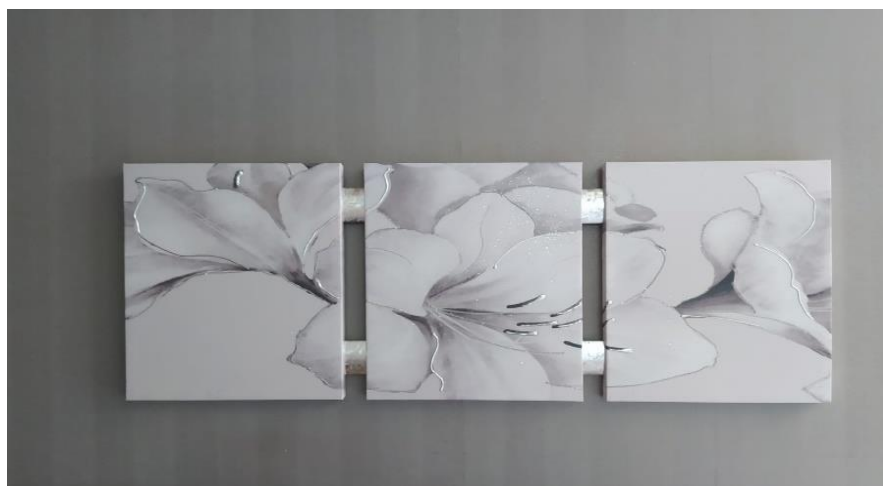

ART.SPEZZATO DECORATO A MANO MIS.L 150 P 4 H 60 DISPONIBILI CON ORO O ARGENTO
CON GLITTER E STRASS COD.180 CON PIOMBO E STRASS COD.200

AF 137

AF 189