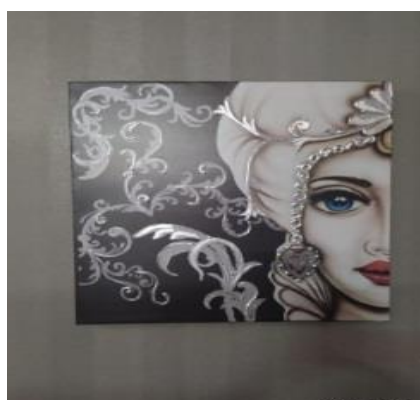

AS 69

AS 151

AS 194

**MIS.50X70 CON GLITTER E STRASS COD.80 CON PIOMBO E STRASS COD.100
MIS.60X120 CON GLITTER E STRASS COD.120 CON PIOMBO E STRASS COD.140**

**PANNELLI DECORATI A MANO CON GLITTER E STRASS O PIOMBO E STRASS DA APPENDERLI
CON E SENZA CORNICE A RICHIESTA SI POSSONO AVERE IN ALTRI FORMATI**