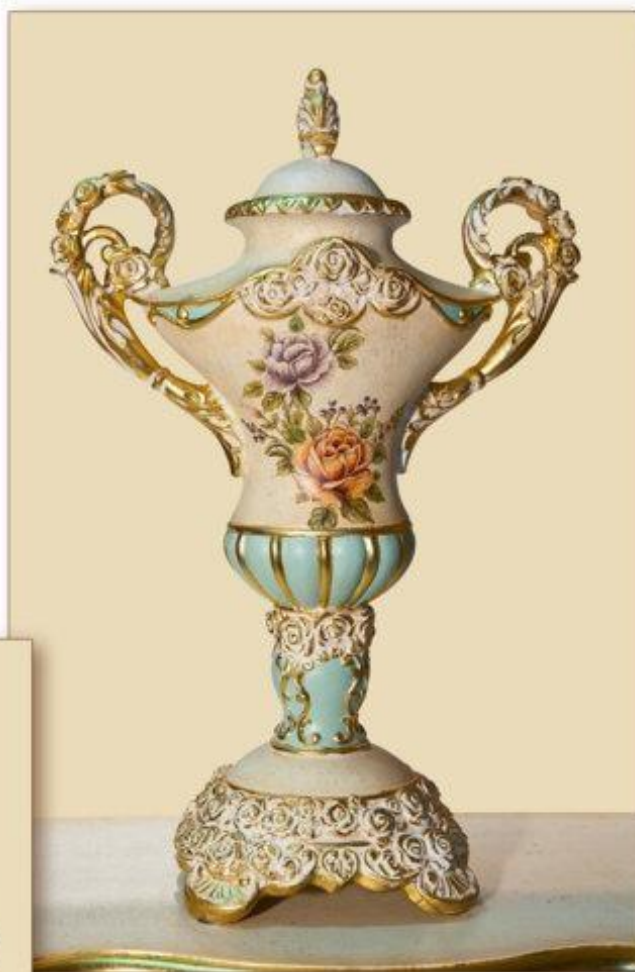

DISPONIBILE ANCHE
PANNA CON RIPORTI ORO

Art. Ds 11164-25.5-146124

Desc. Putisch

Misure

L.43 P.24 H.65

COD.280

Produzione e ingrosso di : Articoli da regalo Quadri Bacheche Vetrinette Consolle Arredamenti