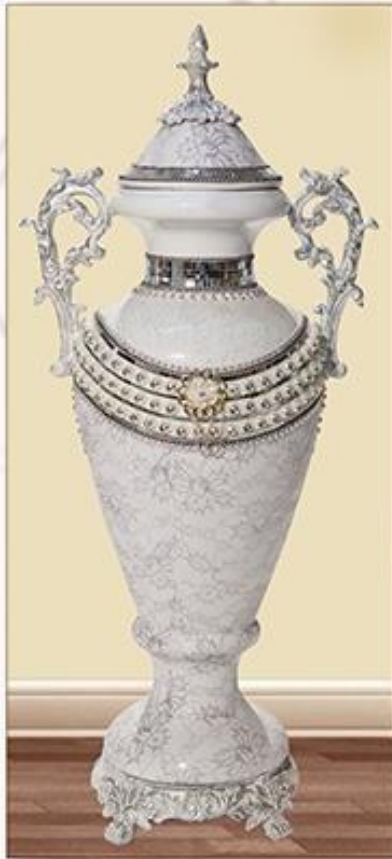

Art. 40-5B3-C198P
Desc. Putisch Strass

Misure Cod.460
L.36 P.36 H.90