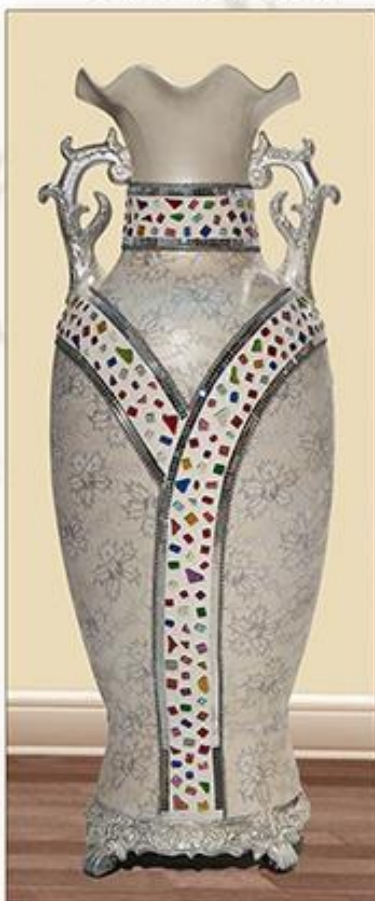

Desc. Vaso

COD.180

Misure

L.20 P.20 H.63

Art. 39"5A7-C32P
Desc. Anfora Mosaico Grande

Misure **Cod.440**
L.40 P.40 H.100

Art. 24"14B62-C258
Desc. Anfora Mosaico Piccola

Misure **Cod.160**
L.22 P.22 H.63