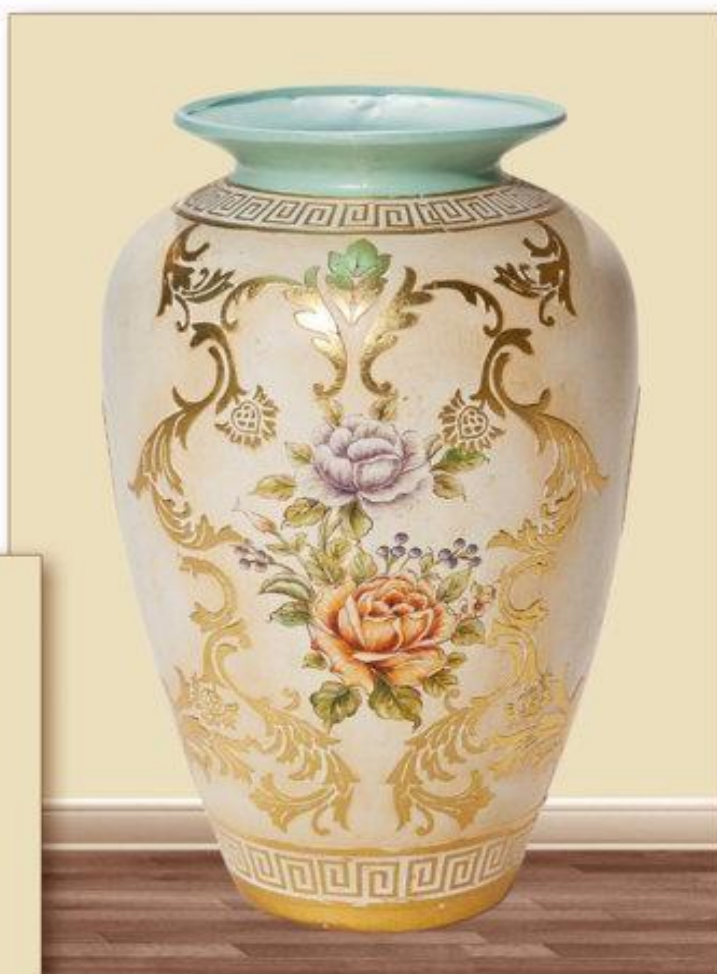

ART. DC 11192-23,5-144023 VASO
MIS.L 28 P 28 H 61 COD.184

Art. Dc 0008-24-146124

Desc. Vaso

Misure

L.28 P.28 H.61

COD.240

DISPONIBILE ANCHE NELLA
VERSIONE PANNA ORO E
PANNA ORO CON ROSA

Produzione e ingrosso di : Articoli da regalo Quadri Bacheche Vetrinette Consolle Arredamenti

Art. Dc 0268-19.5-146124

Desc. Vaso

Misure

L.31 P.31 H.50

COD.200

**DISPONIBILE ANCHE NELLA
VERSIONE PANNA ORO E
PANNA ORO CON ROSA**

Produzione e ingrosso di : Articoli da regalo Quadri Bacheche Vetrinette Consolle Arredamenti