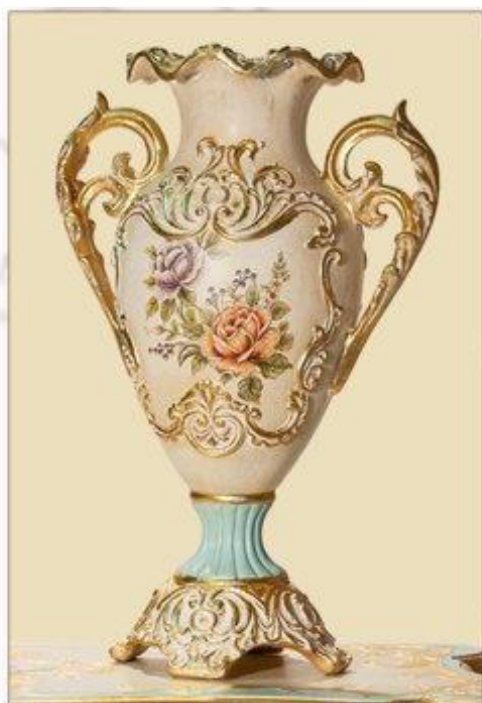

Misure

L.133 P.41 H.84

COD.920

Misure

L. 100 P.38 H.88

COD.760

Art. Ds 34023-21-146124

Desc. Vaso